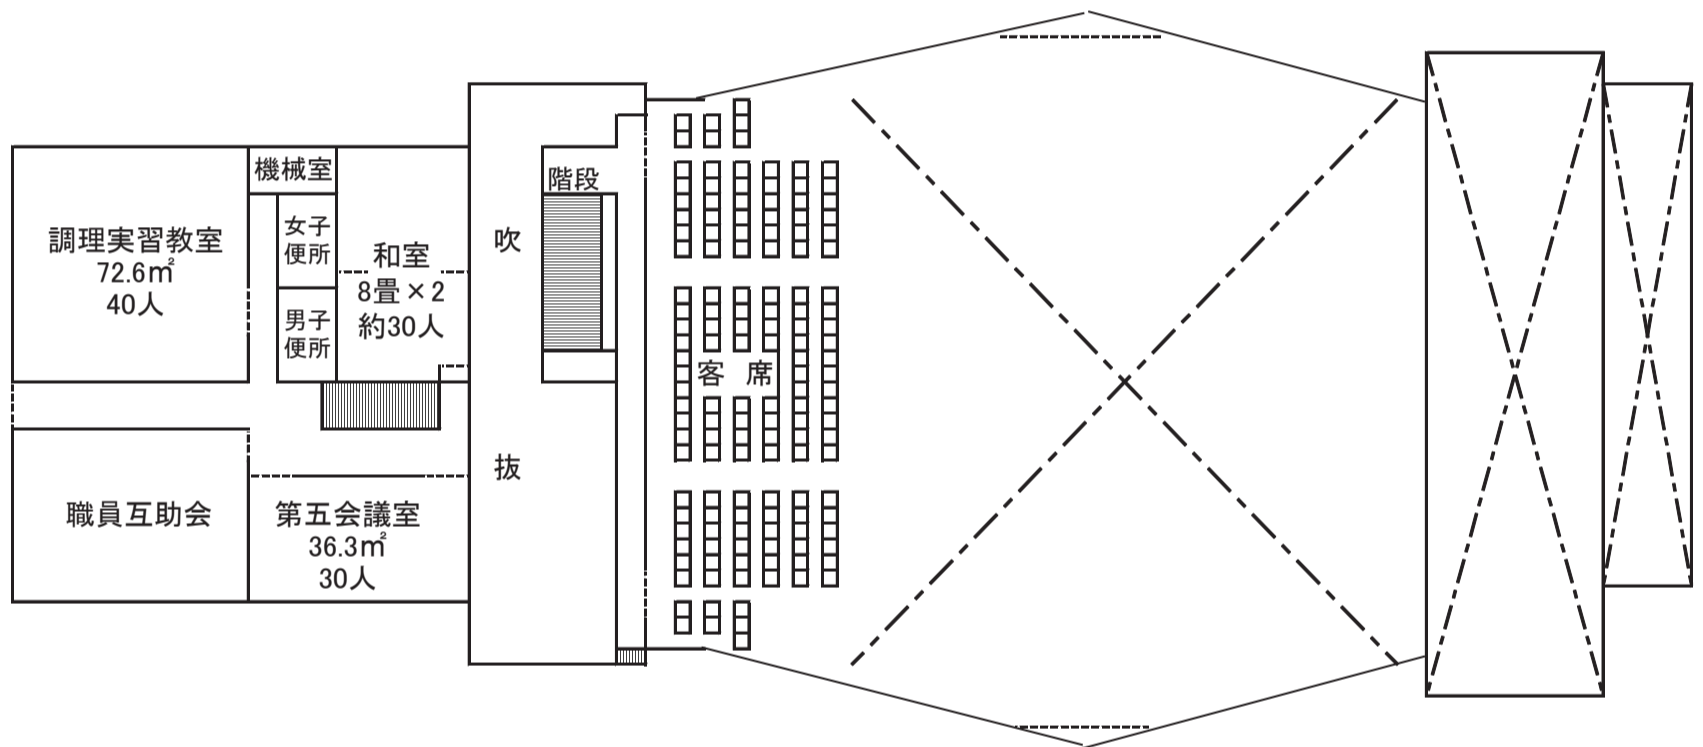

鹿島市民会館平面図

3 F

2 F

1 F