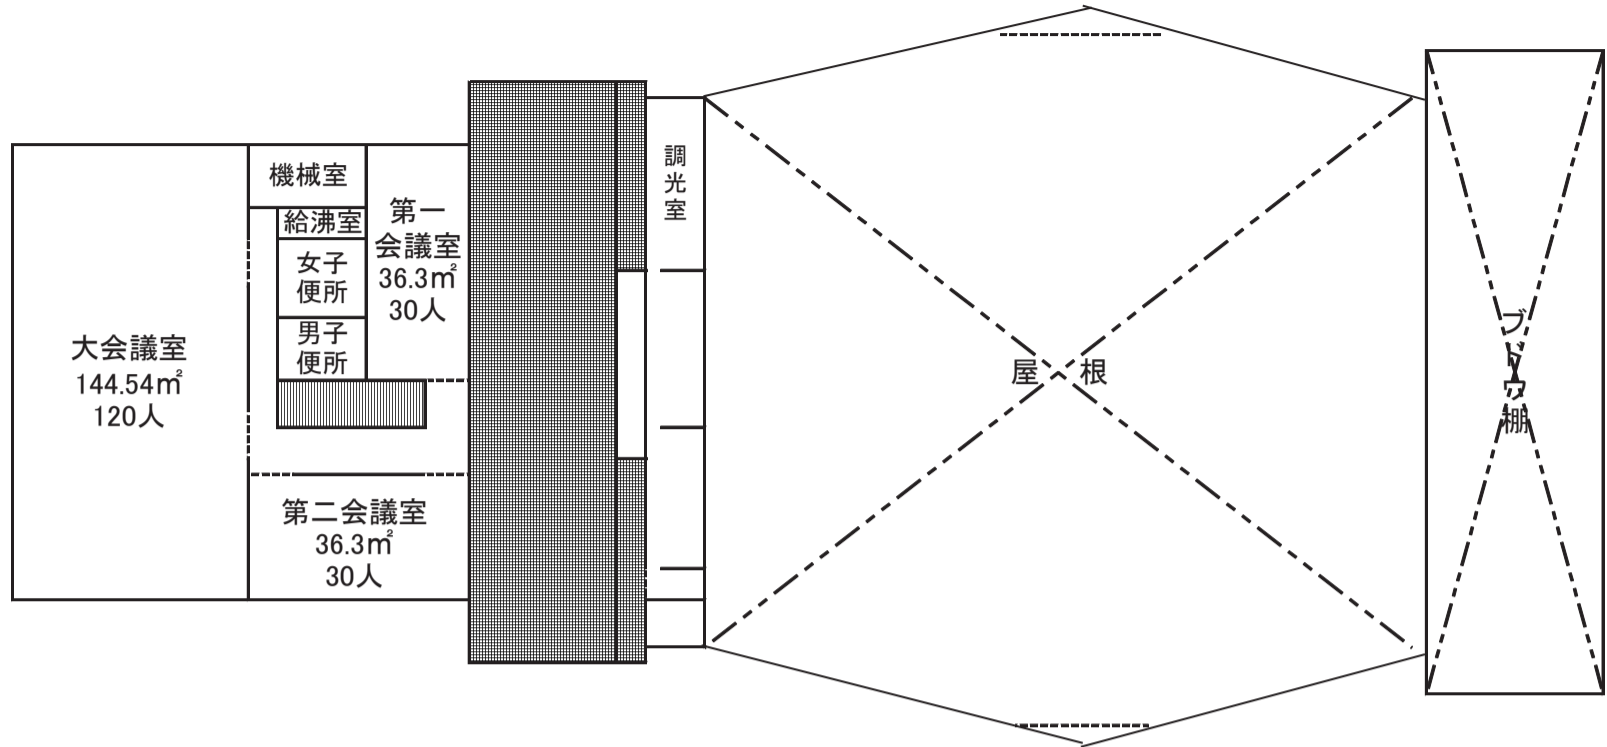

鹿島市民会館平面図

3 F

2 F

1 F